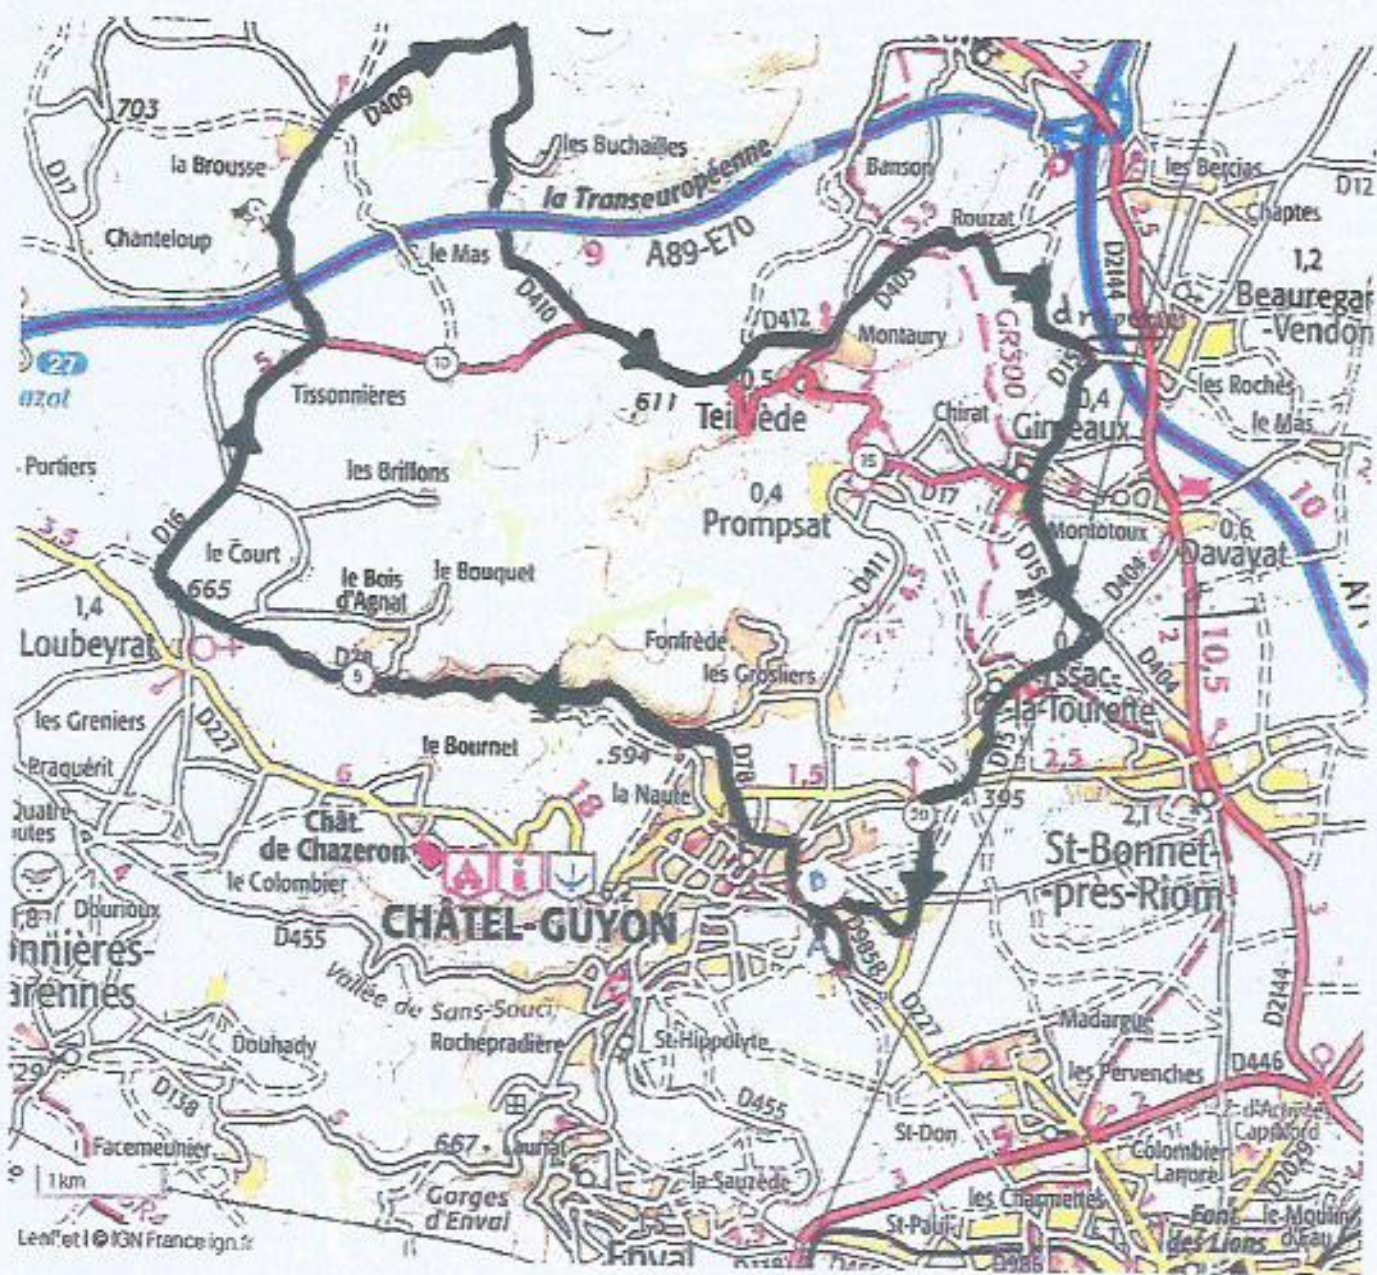

TEAM CYCLISTE CHATEL-GUYON

Les informations sur les types de voies ne sont pas disponibles pour ce parcours.

En savoir plus

960 m
880 m
800 m
720 m
640 m
560 m
480 m
400 m
320 m
240 m

0 m 5 km 10 km 15 km 20 km